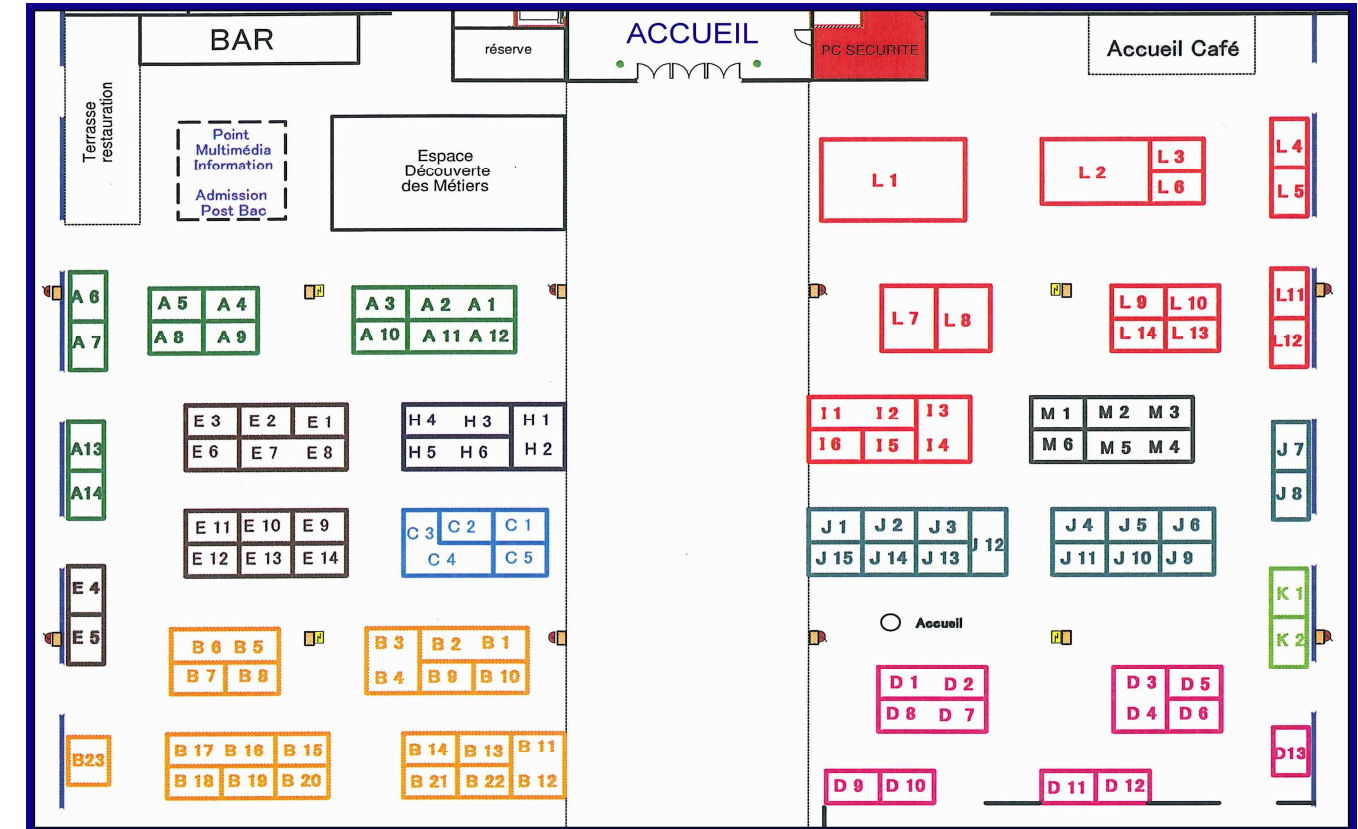

M - Pôle Métiers

M 1	CIRFA Marine nationale	3500 postes, 50 métiers, sur terre, sur mer et dans les airs	Ecole de Marine nationale
M 2/3	CIR Gendarmerie nationale	Métiers de la défense, sécurité, ordre public	Ecole de Gendarmerie
M 4	Cité des métiers		
M 5	Métiers du numérique	Normandigital - opteam interactive espace métiers du numérique	
M 6	Le Havre Port Center		

A - Pôle Information - Orientation et vie étudiante

A 1/2	Centres d'Information et d'Orientation (CIO)	CIO Le Havre - Fécamp - Lillebonne
A 3	Vie étudiante (CROUS)	Université du Havre
A 4	Service universitaire activités	Université du Havre
A 5	Service des relations internationales	Université du Havre
A 6	Mutuelles étudiantes	SMENO
A 7	Services de transport	SNCF
A 8	Service handicap	Université du Havre
A 9	Mutuelles étudiantes	LMDE
A 10	tonavenir.net	Orientation scolaire personnalisée
A 11/12	Orientation et insertion	OISEAU Le Havre
A 13	Service culturel	Université du Havre
A 14	Vie pratique de l'étudiant	Université du Havre

B - Pôle Sciences et Technologies

B 1/2	BTS	Conception et réalisation de systèmes automatiques	Schuman - Perret Le Havre
		Contrôle industriel et régulation automatique	
		Métiers de la chimie	
B 3/4	BTS	Etude et économie de la construction	Schuman - Perret Le Havre
		Etude et réalisation de l'agencement	
B 5/6	BTS	Assistance technique d'ingénieur	Jules Siegfried - Le Havre
		Conception des processus de réalisation de produits	
		Systèmes numériques	
B 7	BTS	Maintenance des véhicules	Lavoisier - Le Havre
B 8	BTS	Electrotechnique	Jeanne d'Arc - Sainte Adresse
B 9	BTS	Conception et industrialisation en micro-technique	Jacques Prévert Pont Audemer
B 10	BTS	Conception et réalisation en chaudronnerie industrielle	Pierre de Coubertin - Bolbec
B 11/12	DUT	Hygiène sécurité environnement	IUT Université - Le Havre
		Licence professionnelle Inspection de sites industriels